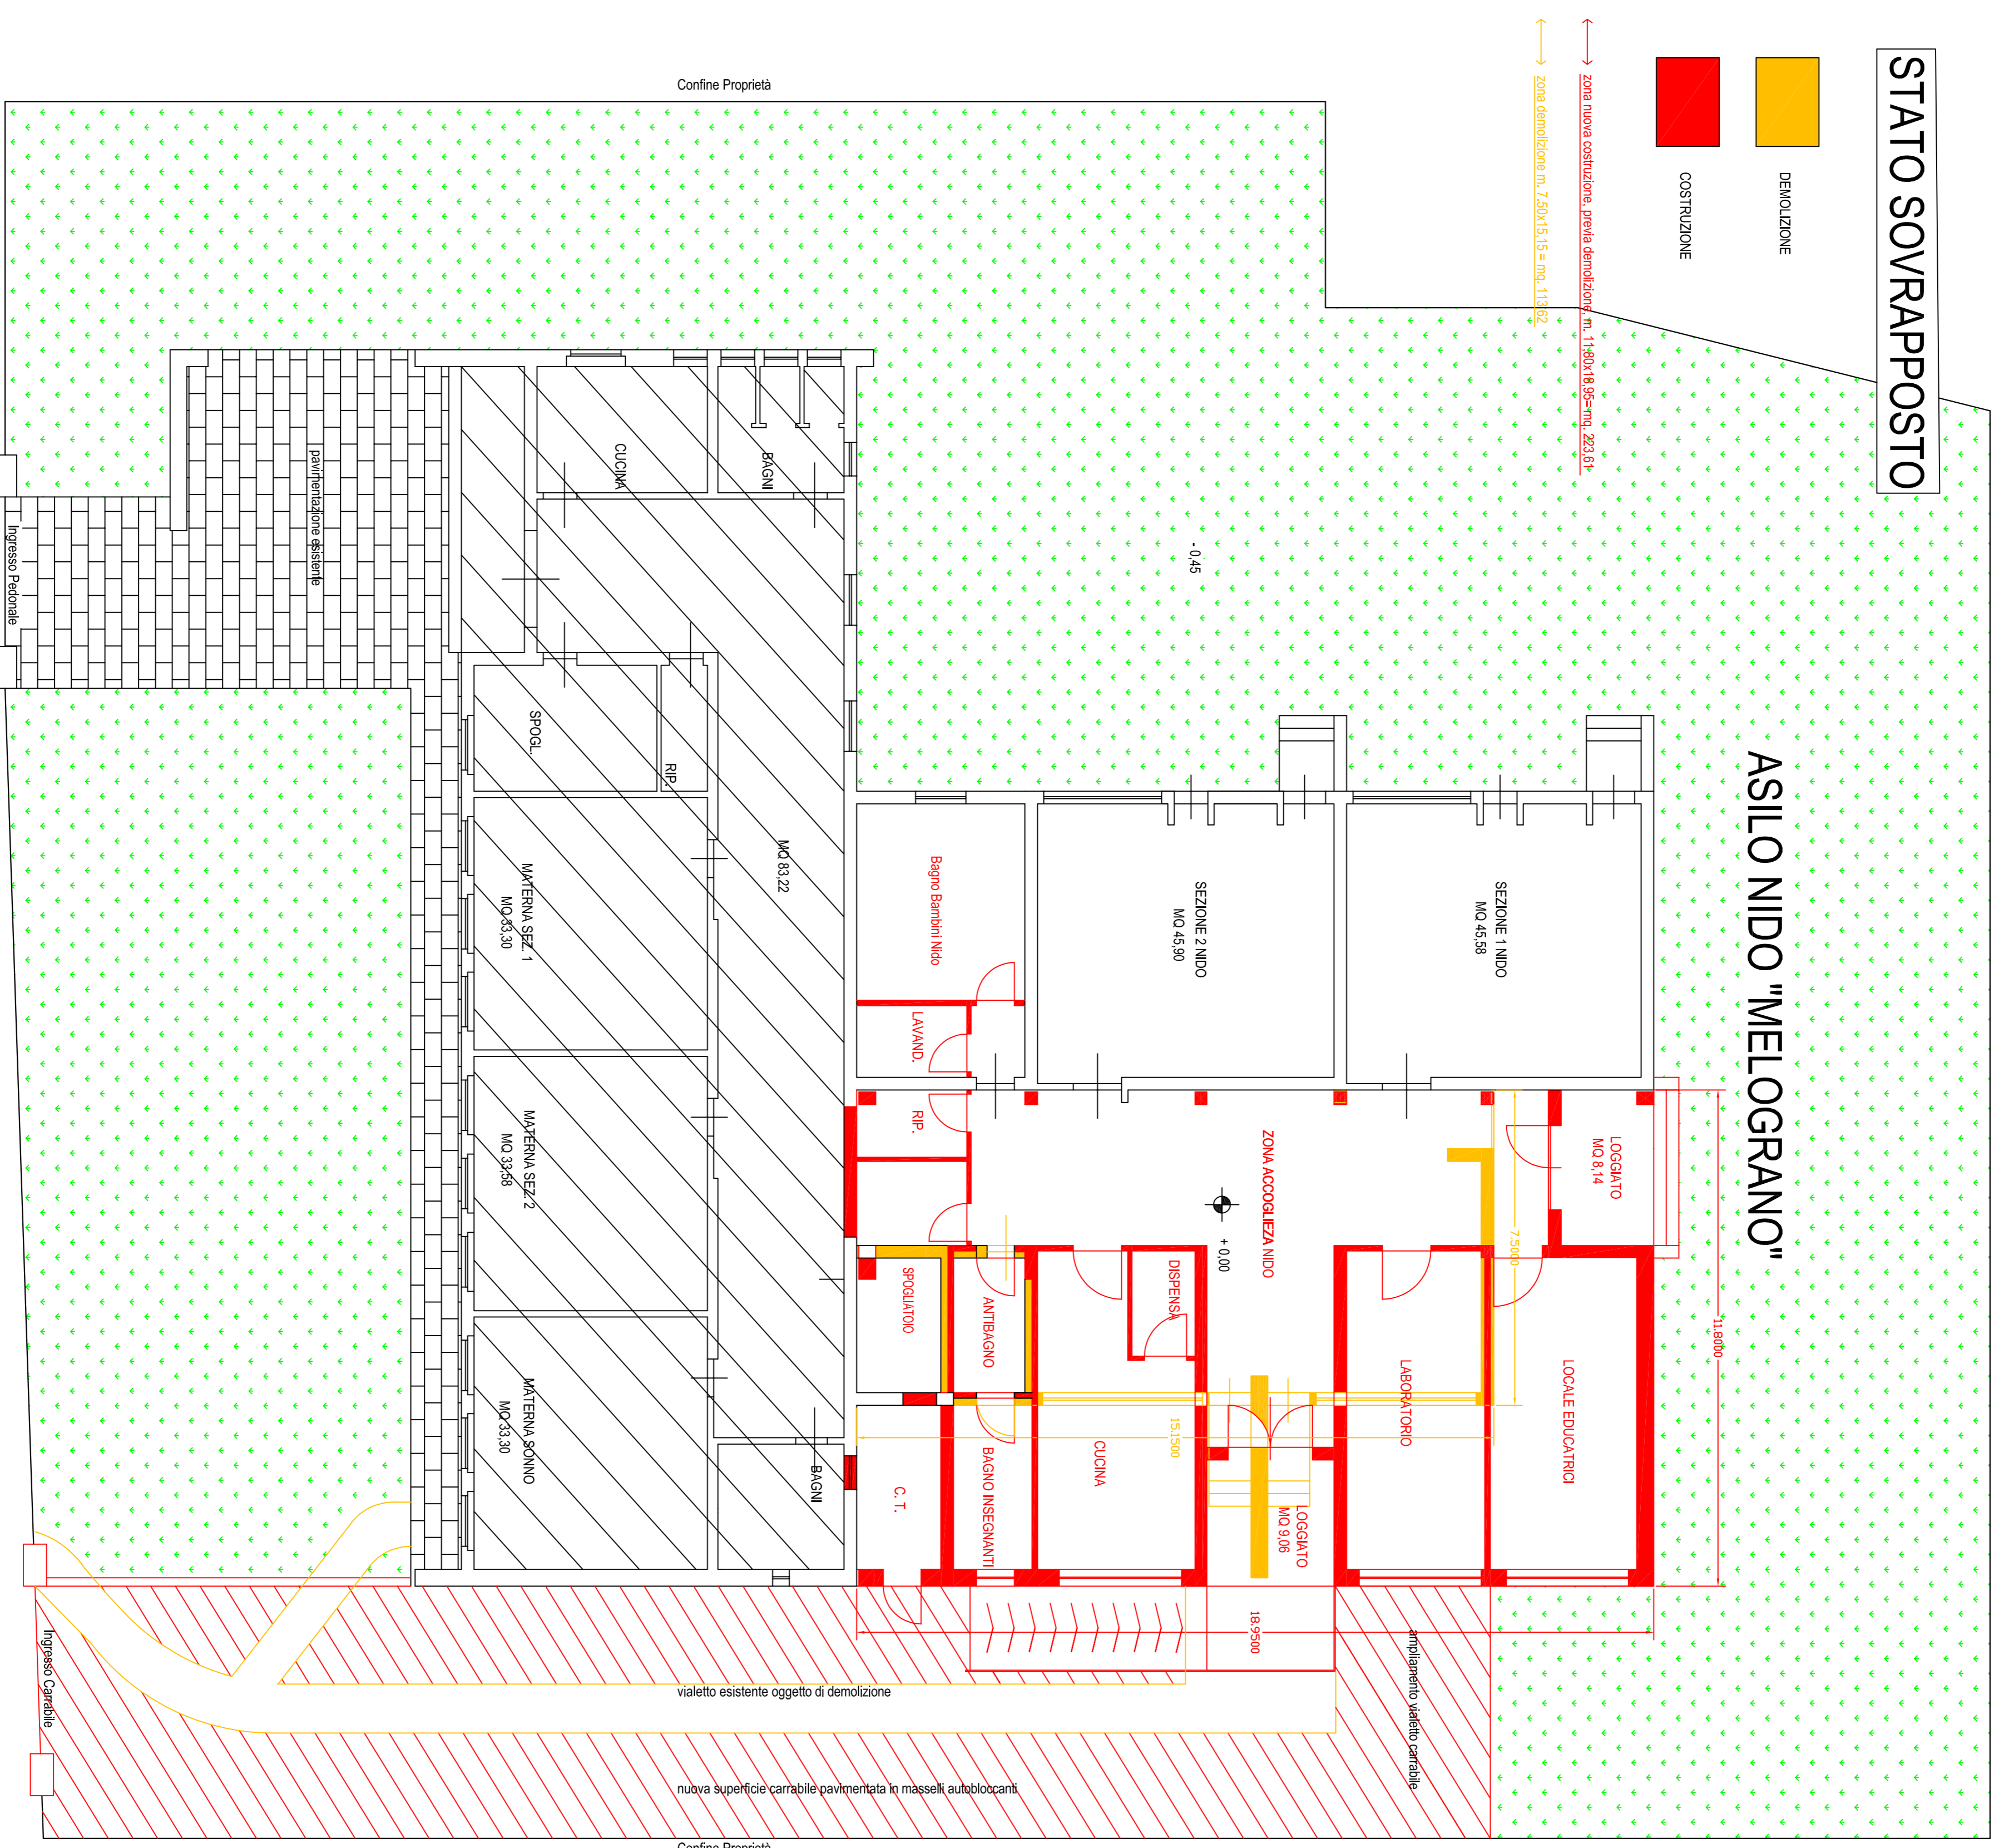

STATO SOVRAPPONTO

ASILO NIDO "MELOGRANO"

→ zona nuova costruzione, previa demolizione n. 7.50X15 = mq. 113,82
→ zona demolizione n. 7.50X15 = mq. 113,82

Via Arnovecchio 11 Loc. Cortenuova Empoli

SCUOLA MATERNA
FUNZIONE NON OGGETTO DI INTERVENTO

PIANTA PIANO TERRENO 1:100